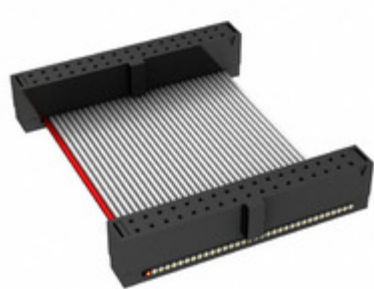

## FFSD-17-D-05.15-01-N-RW

**Part Number:** [FFSD-17-D-05.15-01-N-RW](#)

**Výrobce:** [Samtec, Inc.](#)

**Popis:** .050 X .050 C.L. FEMALE IDC ASSE

**Datový list:** [FFSD Series Datasheet](#)

[FFSD-xx-x-xx.xx-01-x-x-zzz Drawing](#)

**RoHS Status:** Bez olova / V souladu RoHS

**Ship From:** Hong Kong

**Shipment Way:** DHL/Fedex/TNT/UPS/EMS

Obrázky jsou pouze orientační.  
Podrobné informace o produktu naleznete v části Technické údaje produktu.  
**Koupit FFSD-17-D-05.15-01-N-RW s důvěrou od Component-World.HK, 1 rok záruka**

### PARAMETR PRODUKTU

<b>Part Number</b>	FFSD-17-D-05.15-01-N-RW	<b>Výrobce</b>	<a href="#">Samtec, Inc.</a>
<b>Popis</b>	.050 X .050 C.L. FEMALE IDC ASSE	<b>Stav volného vedení / RoHS</b>	Bez olova / V souladu RoHS
<b>Dostupné množství</b>	7470 pcs	<b>Datový list</b>	<a href="#">FFSD Series Datasheet</a> <a href="#">FFSD-xx-x-xx.xx-01-x-x-zzz Drawing</a>
<b>Kategorie</b>	<a href="#">Sestavy kabelů</a>	<b>Série</b>	*
<b>Výrobní standardní doba výroby</b>	3 Weeks	<b>Stav volného vedení / RoHS</b>	Lead free / RoHS Compliant
<b>Detailní popis</b>	Position Cable Assembly Rectangular		

Component-World.com je spolehlivý distributor elektronických součástek. Specializujeme se na všechny elektronické komponenty řady Samtec, Inc.. Máme 7470 kusy Samtec, Inc. FFSD-17-D-05.15-01-N-RW na skladě dostupných. Vyžádejte si citát z distributora součástí elektroniky na Component-World.com, náš prodejní tým vás bude kontaktovat do 24 hodin.